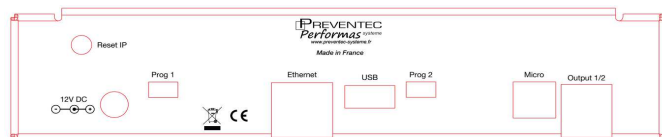

Afficheur enregistreur de niveau sonore

Afficheur en dB(A) / dB(C) / Lpc avec historique 12 mois

Caractéristiques :

Affiche en dB(A) ou dB(C) ou Lpc, affiche le niveau choisi, indicateur de tendance
Historique de 12 mois des 3 grandeurs + bandes d'octaves avec micro multi bandes (serveur web embarqué)

- Micro global (GL) déporté ou micro multi bandes (MB) déporté, classe II - possibilité d'interaction multi micros/multi afficheurs
- Affichage lumineux 7 segments
- Affiche le niveau sonore en niveau moyen (durée d'intégration réglable) ou instantané
- Serveur web embarqué, réglage de 2 seuils de dépassement
- Visualisation (sans logiciel) et transfert de l'historique au format FTP et sur clé USB
- Visualisation en temps réel et à distance des évolutions sonores (pages web) sur n'importe quel navigateur et OS
- Clignotement (dépassement des seuils)
- 2 sorties sur prises RJ12 activées sur dépassement (kelson esclave, sensibel pro esclave ou afficheur triple esclave)
- Alimentation externe 12 volts, trépied et câble USB
- Câble micro: longueur 1m (longueur supérieure en option)
- Dimensions : 640 x 350 x 50 mm (sans le trépied)
- Poids : 9 kg (sans le trépied)
- Garantie 3 ans