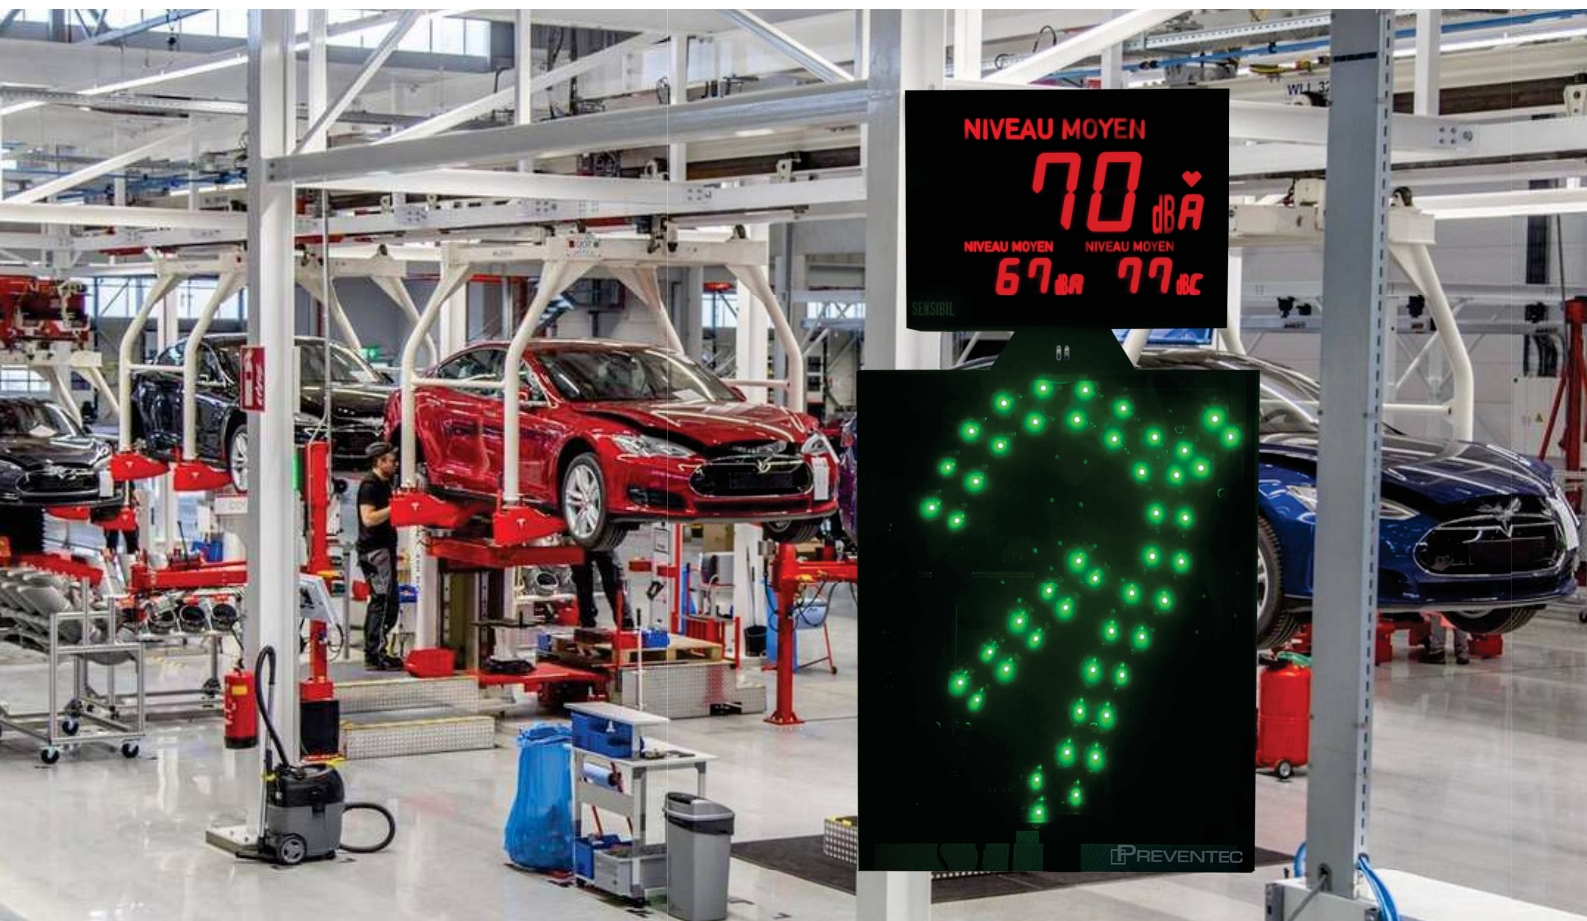

Afficheur enregistreur de niveau sonore

Afficheur en dB(A) / dB(C) / Lpc avec historique 12 mois

Caractéristiques :

Affiche en dB(A) ou dB(C) ou Lpc, affiche le niveau choisi, indicateur de tendance
Historique de 12 mois des 3 grandeurs + bandes d'octaves avec micro multi bandes (serveur web embarqué)

- Micro global (GL) déporté ou micro multi bandes (MB) déporté, classe II - possibilité d'interaction multi micros/multi afficheurs
- Affichage lumineux 7 segments
- Affiche le niveau sonore en niveau moyen (durée d'intégration réglable) ou instantané
- Serveur web embarqué, réglage de 2 seuils de dépassement
- Visualisation (sans logiciel) et transfert de l'historique au format FTP et sur clé USB
- Visualisation en temps réel et à distance des évolutions sonores (pages web) sur n'importe quel navigateur et OS
- Clignotement (dépassement des seuils)
- 2 sorties sur prises RJ12 activées sur dépassement (kelson esclave, sensibel pro esclave ou afficheur triple esclave)
- Alimentation externe 12 volts, trépied et câble USB
- Câble micro: longueur 1m (longueur supérieure en option)
- Dimensions : 640 x 350 x 50 mm (sans le trépied)
- Poids : 9 kg (sans le trépied)
- Garantie 3 ans

Sensibel Triple

- Triple afficheur lumineux, affichage par segments
- Afficheur principal: configurable en dB(A) et/ou dB(C)
- Afficheurs secondaires: configurables en dB(A) et/ou dB(C)
- Obligation d'afficher LAeq et LCEq 15 mn