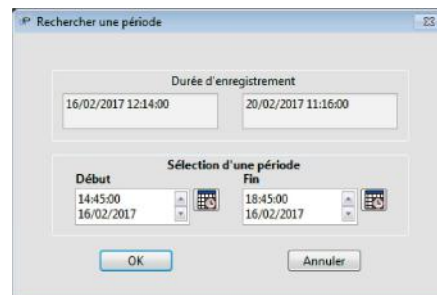

Menu Outils
Rechercher une période
(sur modèle One+)