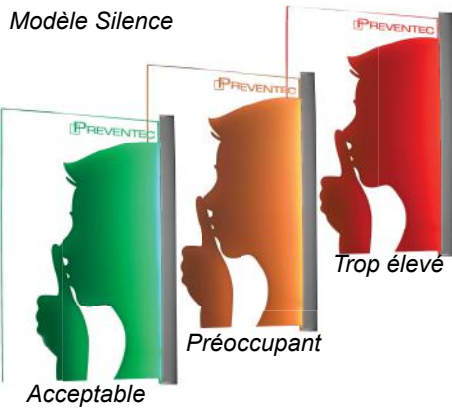

Afficheur-enregistreur bidirectionnel de niveau sonore

L'INNOVATION PEDAGOGIQUE

Etre informé, sensibilisé sur votre environnement sonore avec l'afficheur Drapeau bidirectionnel.

- L'exposition au bruit peut entrainer de lourdes conséquences sur la santé : inconfort, fatigue, stress, maladie, manque de concentration
- L'afficheur Drapeau bidirectionnel PREVENTEC affiche et enregistre en permanence un pictogramme vous indiquant les niveaux de bruit réel.
- Vous recherchez un confort acoustique et plus particulièrement en milieu hospitalier, l'afficheur Drapeau est la solution qu'il vous faut : efficace, pérenne.
- Location longue durée possible.

- Alimentation 12Volts.
- USB : paramétrage et récupération de l'historique(Drapeau One+).
- Boitier de commande déporté
- Micro déporté.(rallonge 3m en option)

Logiciel simple et intuitif

Menu Fonctions (One et One+)
Lecture des paramètres