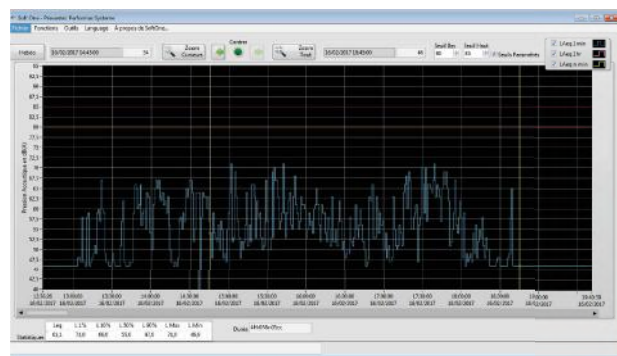

Afficheur-enregistreur bidirectionnel de niveau sonore

L'INNOVATION PEDAGOGIQUE

Etre informé, sensibilisé sur votre environnement sonore avec l'afficheur Drapeau bidirectionnel.

- L'exposition au bruit peut entrainer de lourdes conséquences sur la santé : inconfort, fatigue, stress, maladie, manque de concentration
- L'afficheur Drapeau bidirectionnel PREVENTEC affiche et enregistre en permanence un pictogramme vous indiquant les niveaux de bruit réel.
- Vous recherchez un confort acoustique et plus particulièrement en milieu hospitalier, l'afficheur Drapeau est la solution qu'il vous faut : efficace, pérenne.
- Location longue durée possible.

- Alimentation 12Volts.
- USB : paramétrage et récupération de l'historique(Drapeau One+).
- Boitier de commande déporté
- Micro déporté.(rallonge 3m en option)

Logiciel simple et intuitif

Menu Fonctions (One et One+)
Lecture des paramètres

Spécifications

Prêt à poser alimentation secteur + sonomètre.
Dimensions Silence 350 x 210 mm / Casque 350 x 300 mm - poids ~1kg.
Garantie 2ans -

Micro de mesure déporté