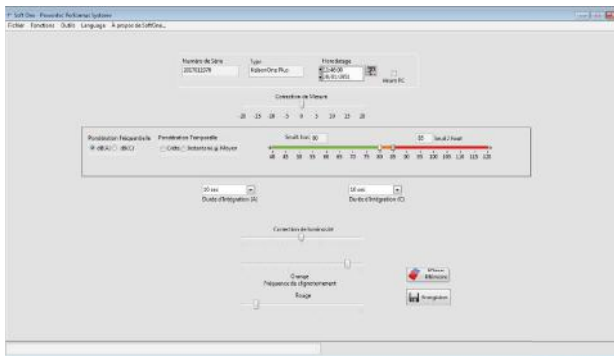

Afficheur-enregistreur bidirectionnel de niveau sonore

L'INNOVATION PEDAGOGIQUE

Etre informé, sensibilisé sur votre environnement sonore avec l'afficheur Drapeau bidirectionnel.

- L'exposition au bruit peut entrainer de lourdes conséquences sur la santé : inconfort, fatigue, stress, maladie, manque de concentration
- L'afficheur Drapeau bidirectionnel PREVENTEC affiche et enregistre en permanence un pictogramme vous indiquant les niveaux de bruit réel.
- Vous recherchez un confort acoustique et plus particulièrement en milieu hospitalier, l'afficheur Drapeau est la solution qu'il vous faut : efficace, pérenne.
- Location longue durée possible.

- Alimentation 12Volts.
- USB : paramétrage et récupération de l'historique(Drapeau One+).
- Boitier de commande déporté
- Micro déporté.(rallonge 3m en option)

Logiciel simple et intuitif

Menu Fonctions (One et One+)
Lecture des paramètres

Spécifications

Prêt à poser alimentation secteur + sonomètre.
Dimensions Silence 350 x 210 mm / Casque 350 x 300 mm - poids ~1kg.
Garantie 2ans -

Micro de mesure déporté