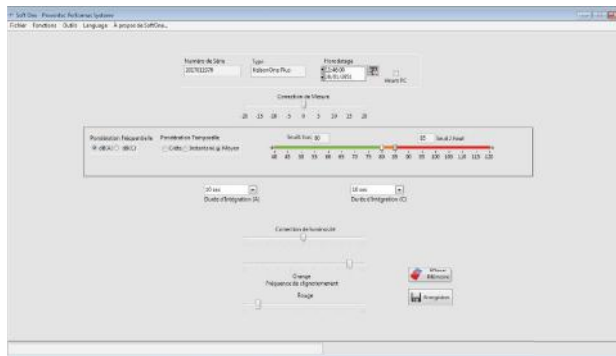

Indicateur-enregistreur bidirectionnel de niveau sonore

L'INNOVATION PEDAGOGIQUE

Informers, éduquer, sensibiliser les enfants aux problèmes de bruit dans la cantine

- Les effets du bruit dans les cantines ont des conséquences néfastes sur la santé des enfants et de l'équipe éducative
- L'afficheur Drapeau bidirectionnel PREVENTEC a été spécialement conçu pour les cantines et autres lieux bruyants
- Optez pour ce mode d'affichage éducatif tricolore pour mieux maîtriser le niveau sonore et ne plus en faire une fatalité !
- Historique (version Drapeau One+)

- Alimentation 12Volts.
- USB : paramétrage et récupération de l'historique(Drapeau One+).
- Boitier de commande déporté
- Micro déporté.(rallonge 3m en option)

Logiciel simple et intuitif

Menu Fonctions (One et One+)
Lecture des paramètres

Spécifications

Prêt à poser alimentation secteur + sonomètre.
Dimensions Silence 350 x 210 mm / Casque 350 x 300 mm - poids ~1kg.
Garantie 2ans -

Micro de mesure déporté