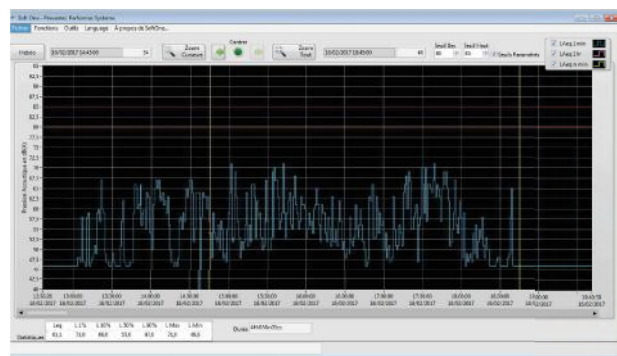

Indicateur-enregistreur bidirectionnel de niveau sonore

L'INNOVATION PEDAGOGIQUE

Informers, éduquer, sensibiliser les enfants aux problèmes de bruit dans la cantine

- Les effets du bruit dans les cantines ont des conséquences néfastes sur la santé des enfants et de l'équipe éducative
- L'afficheur Drapeau bidirectionnel PREVENTEC a été spécialement conçu pour les cantines et autres lieux bruyants
- Optez pour ce mode d'affichage éducatif tricolore pour mieux maîtriser le niveau sonore et ne plus en faire une fatalité !
- Historique (version Drapeau One+)

- Alimentation 12Volts.
- USB : paramétrage et récupération de l'historique(Drapeau One+).
- Boitier de commande déporté
- Micro déporté.(rallonge 3m en option)

Logiciel simple et intuitif

Menu Fonctions (One et One+)
Lecture des paramètres