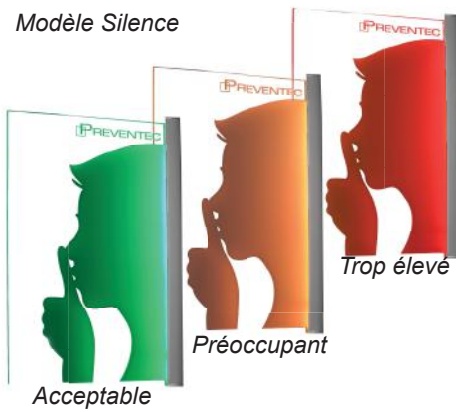

Modèle Silence