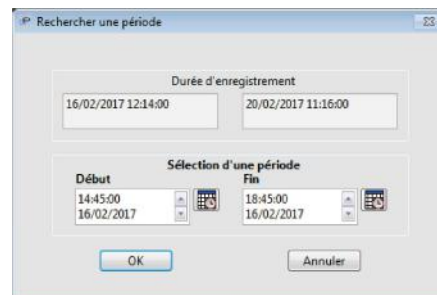

Menu Outils
Rechercher une période
(sur modèle One+)