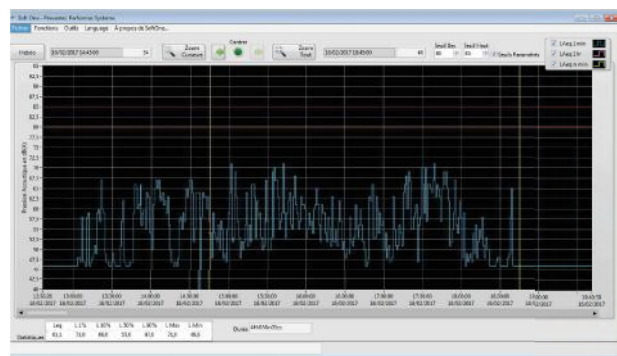

Indicateur-enregistreur bidirectionnel de niveau sonore

L'INNOVATION PEDAGOGIQUE

Informers, sensibiliser les salariés sur leur environnement sonore avec l'afficheur Drapeau bidirectionnel.

- L'exposition au bruit peut entrainer de lourdes conséquences sur la santé ; stress, maladie, manque de concentration,....
- L'afficheur Drapeau bidirectionnel PREVENTEC affiche en permanence un pictogramme vous indiquant les niveaux de bruit réel
- Optez pour ce mode d'affichage pour mieux maitriser le niveau sonore et ne plus en faire une fatalité
- Historique (version Drapeau One+)

Modèle Silence

Modèle Casque

Boitier de commande
Micro déporté

- Alimentation 12Volts.
- USB : paramétrage et récupération de l'historique(Drapeau One+).
- Boitier de commande déporté
- Micro déporté.(rallonge 3m en option)

Logiciel simple et intuitif

Menu Fonctions (One et One+)
Lecture des paramètres

Menu Fonctions
Historique (sur modèle One+)

Menu Outils
Hebdogramme(sur modèle One+)

Menu Outils
Rechercher une période
(sur modèle One+)