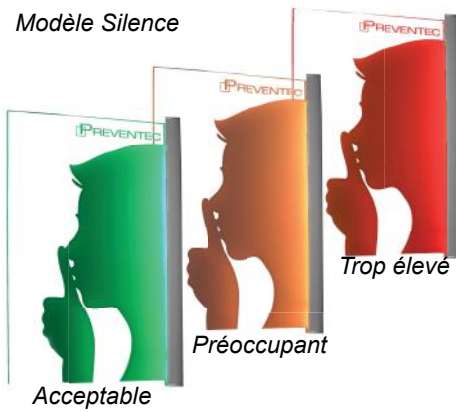

Indicateur-enregistreur bidirectionnel de niveau sonore

L'INNOVATION PEDAGOGIQUE

Informers, sensibiliser les salariés sur leur environnement sonore avec l'afficheur Drapeau bidirectionnel.

- L'exposition au bruit peut entrainer de lourdes conséquences sur la santé ; stress, maladie, manque de concentration,....
- L'afficheur Drapeau bidirectionnel PREVENTEC affiche en permanence un pictogramme vous indiquant les niveaux de bruit réel
- Optez pour ce mode d'affichage pour mieux maitriser le niveau sonore et ne plus en faire une fatalité
- Historique (version Drapeau One+)

Modèle Silence

Modèle Casque

Boitier de commande
Micro déporté

- Alimentation 12Volts.
- USB : paramétrage et récupération de l'historique(Drapeau One+).
- Boitier de commande déporté
- Micro déporté.(rallonge 3m en option)