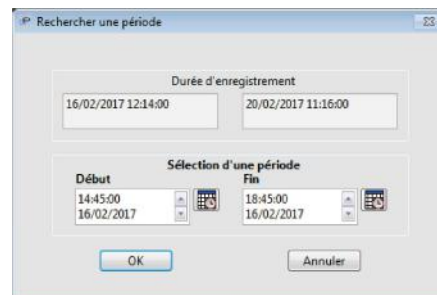

Indicateur-enregistreur bidirectionnel de niveau sonore

L'INNOVATION PEDAGOGIQUE

Informers, sensibiliser les salariés sur leur environnement sonore avec l'afficheur Drapeau bidirectionnel.

- L'exposition au bruit peut entrainer de lourdes conséquences sur la santé ; stress, maladie, manque de concentration,....
- L'afficheur Drapeau bidirectionnel PREVENTEC affiche en permanence un pictogramme vous indiquant les niveaux de bruit réel
- Optez pour ce mode d'affichage pour mieux maitriser le niveau sonore et ne plus en faire une fatalité
- Historique (version Drapeau One+)

Logiciel simple et intuitif

Menu Fonctions (One et One+)
Lecture des paramètres

Menu Fonctions
Historique (sur modèle One+)

Menu Outils
Hebdogramme(sur modèle One+)

Menu Outils
Rechercher une période
(sur modèle One+)