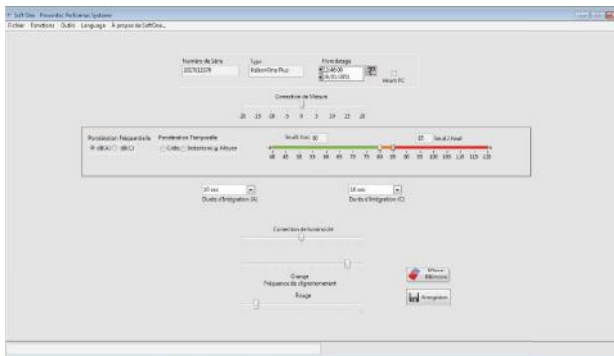

Indicateur-enregistreur bidirectionnel de niveau sonore

L'INNOVATION PEDAGOGIQUE

Informers, sensibiliser les salariés sur leur environnement sonore avec l'afficheur Drapeau bidirectionnel.

- L'exposition au bruit peut entrainer de lourdes conséquences sur la santé ; stress, maladie, manque de concentration,....
- L'afficheur Drapeau bidirectionnel PREVENTEC affiche en permanence un pictogramme vous indiquant les niveaux de bruit réel
- Optez pour ce mode d'affichage pour mieux maitriser le niveau sonore et ne plus en faire une fatalité
- Historique (version Drapeau One+)

Modèle Silence

Modèle Casque

Boitier de commande
Micro déporté

- Alimentation 12Volts.
- USB : paramétrage et récupération de l'historique(Drapeau One+).
- Boitier de commande déporté
- Micro déporté.(rallonge 3m en option)

Logiciel simple et intuitif

Menu Fonctions (One et One+)
Lecture des paramètres

Menu Fonctions
Historique (sur modèle One+)

Menu Outils
Hebdogramme(sur modèle One+)

Menu Outils
Rechercher une période
(sur modèle One+)

Logiciel téléchargeable:

<https://www.preventec-systeme.fr/afficheurs-de-son>

Spécifications

Prêt à poser alimentation secteur + sonomètre.
Dimensions Silence 350 x 210 mm / Casque 350 x 300 mm - poids ~1kg.
Garantie 2ans -